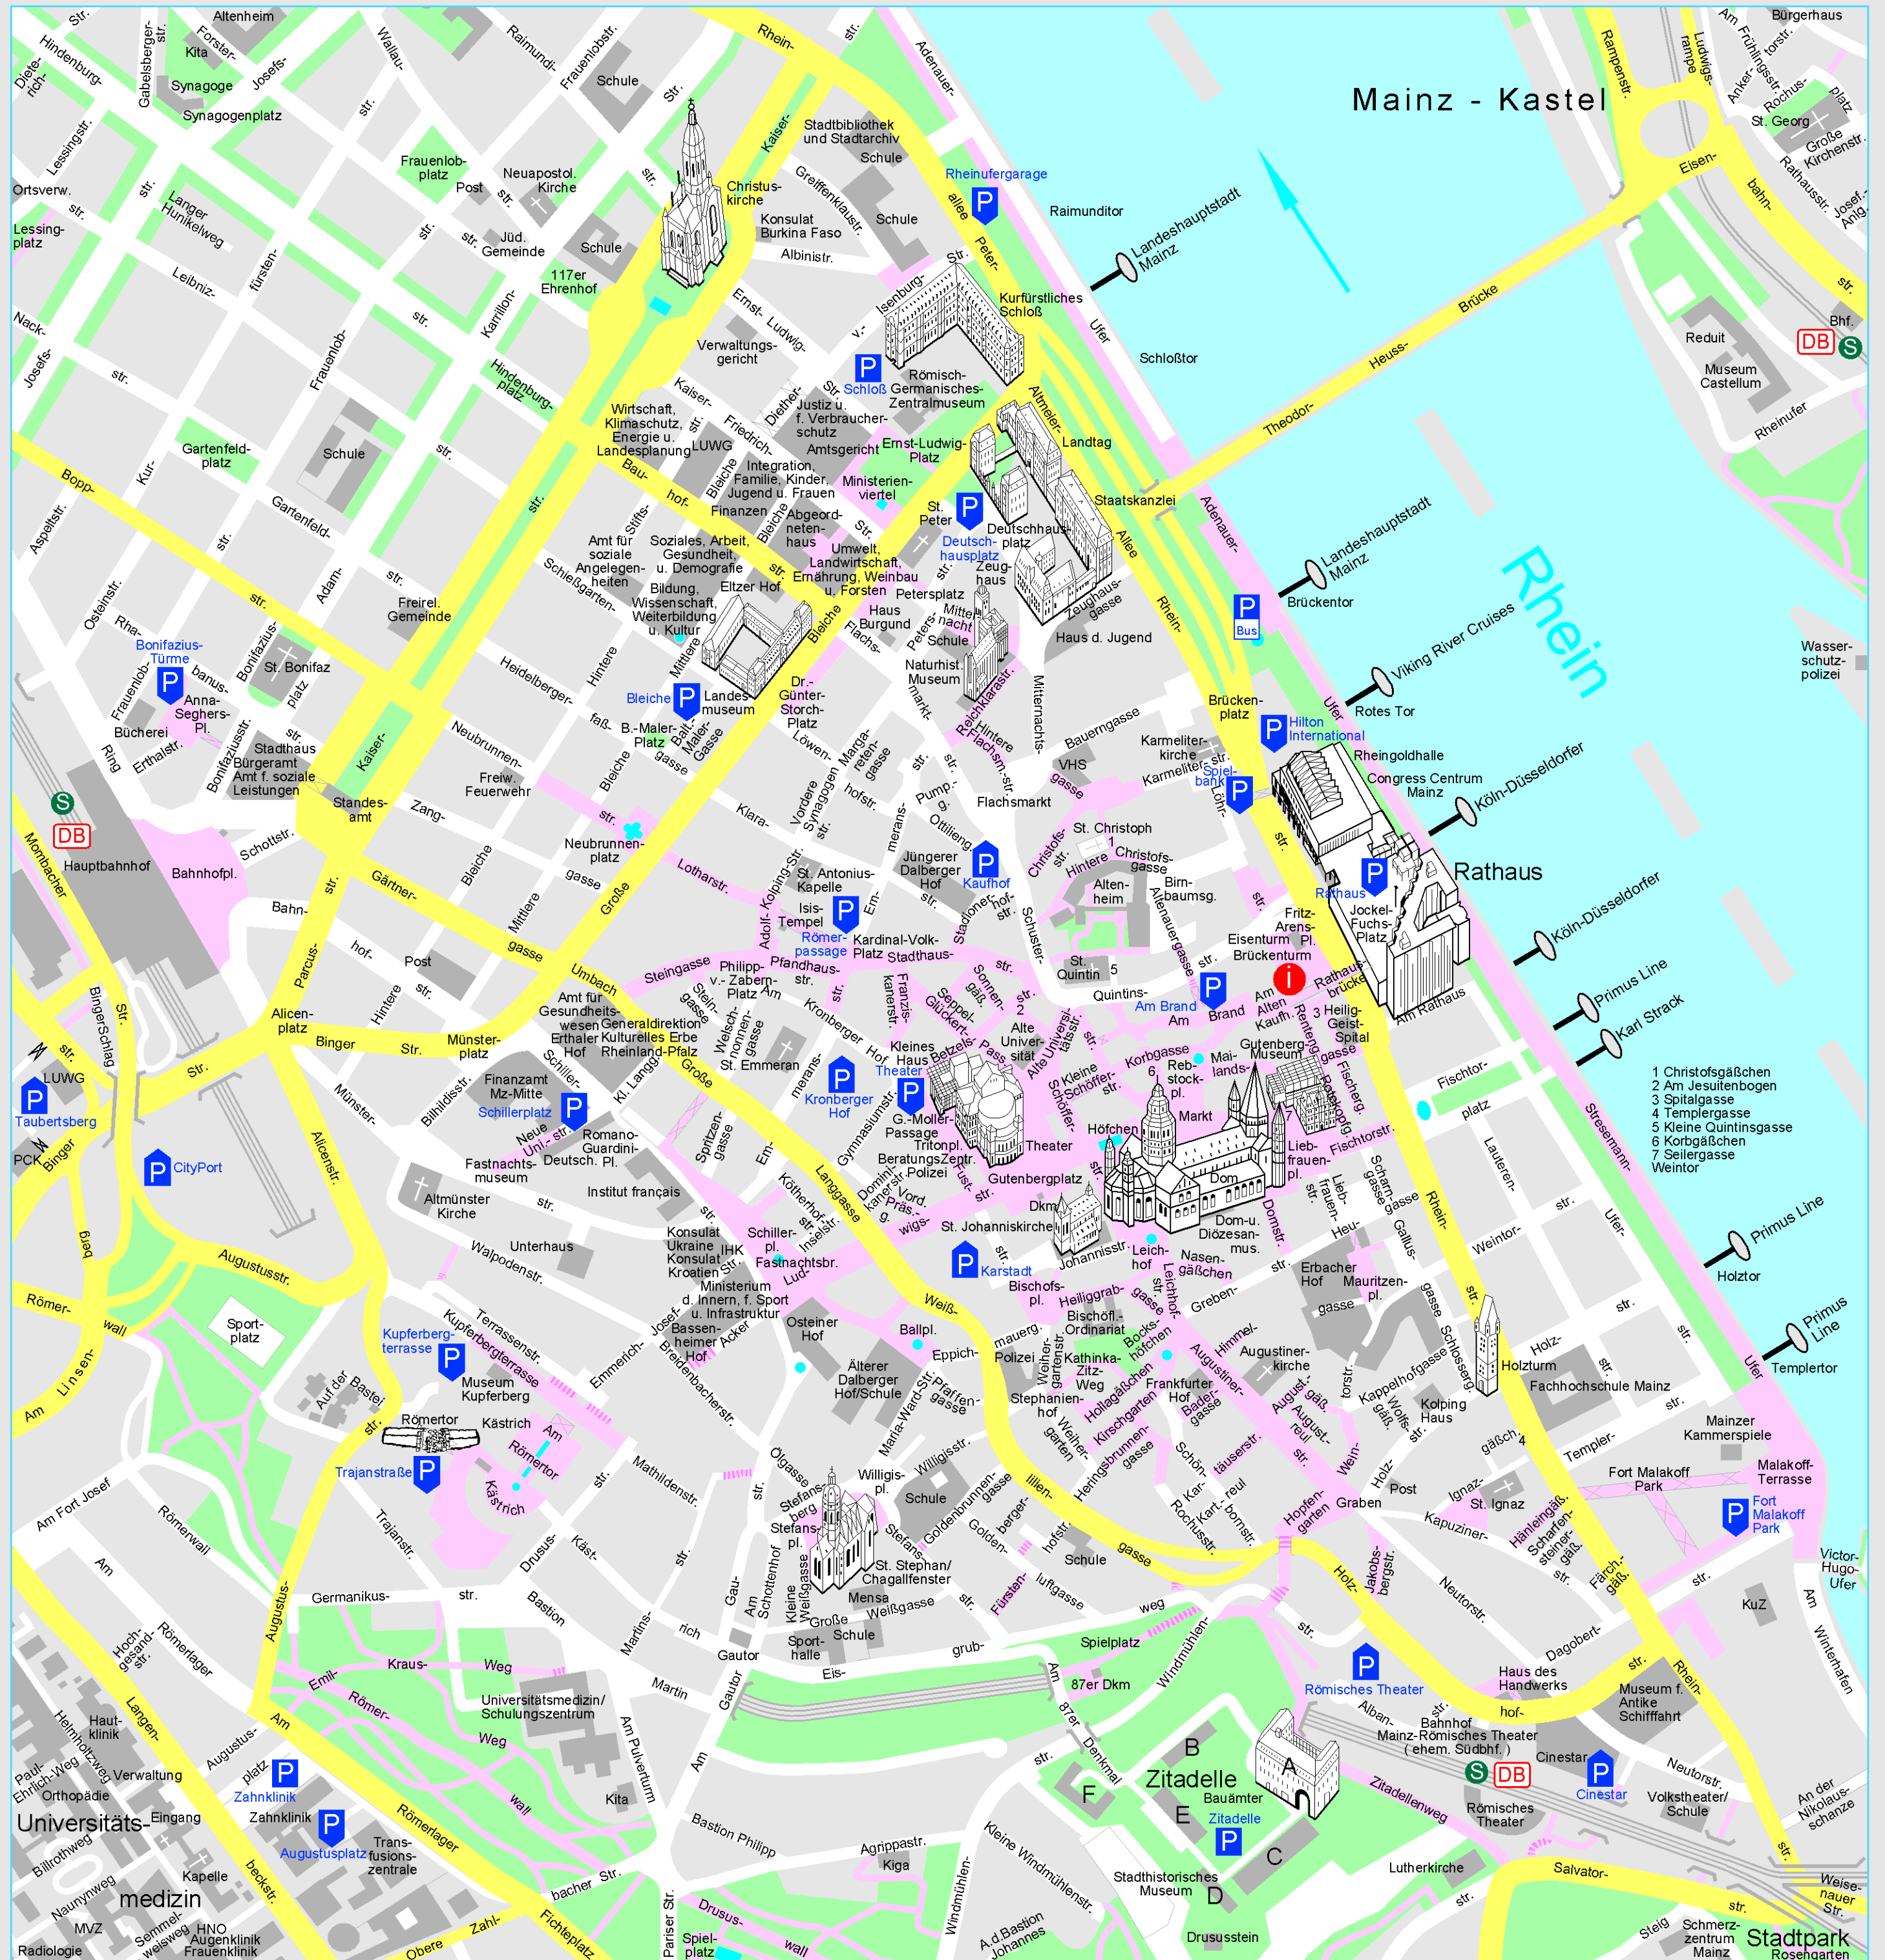

Amtlicher Innenstadtplan der Stadt Mainz

Maßstab 1:5000

0 100 200 300 400 500m

Stand Januar 2012